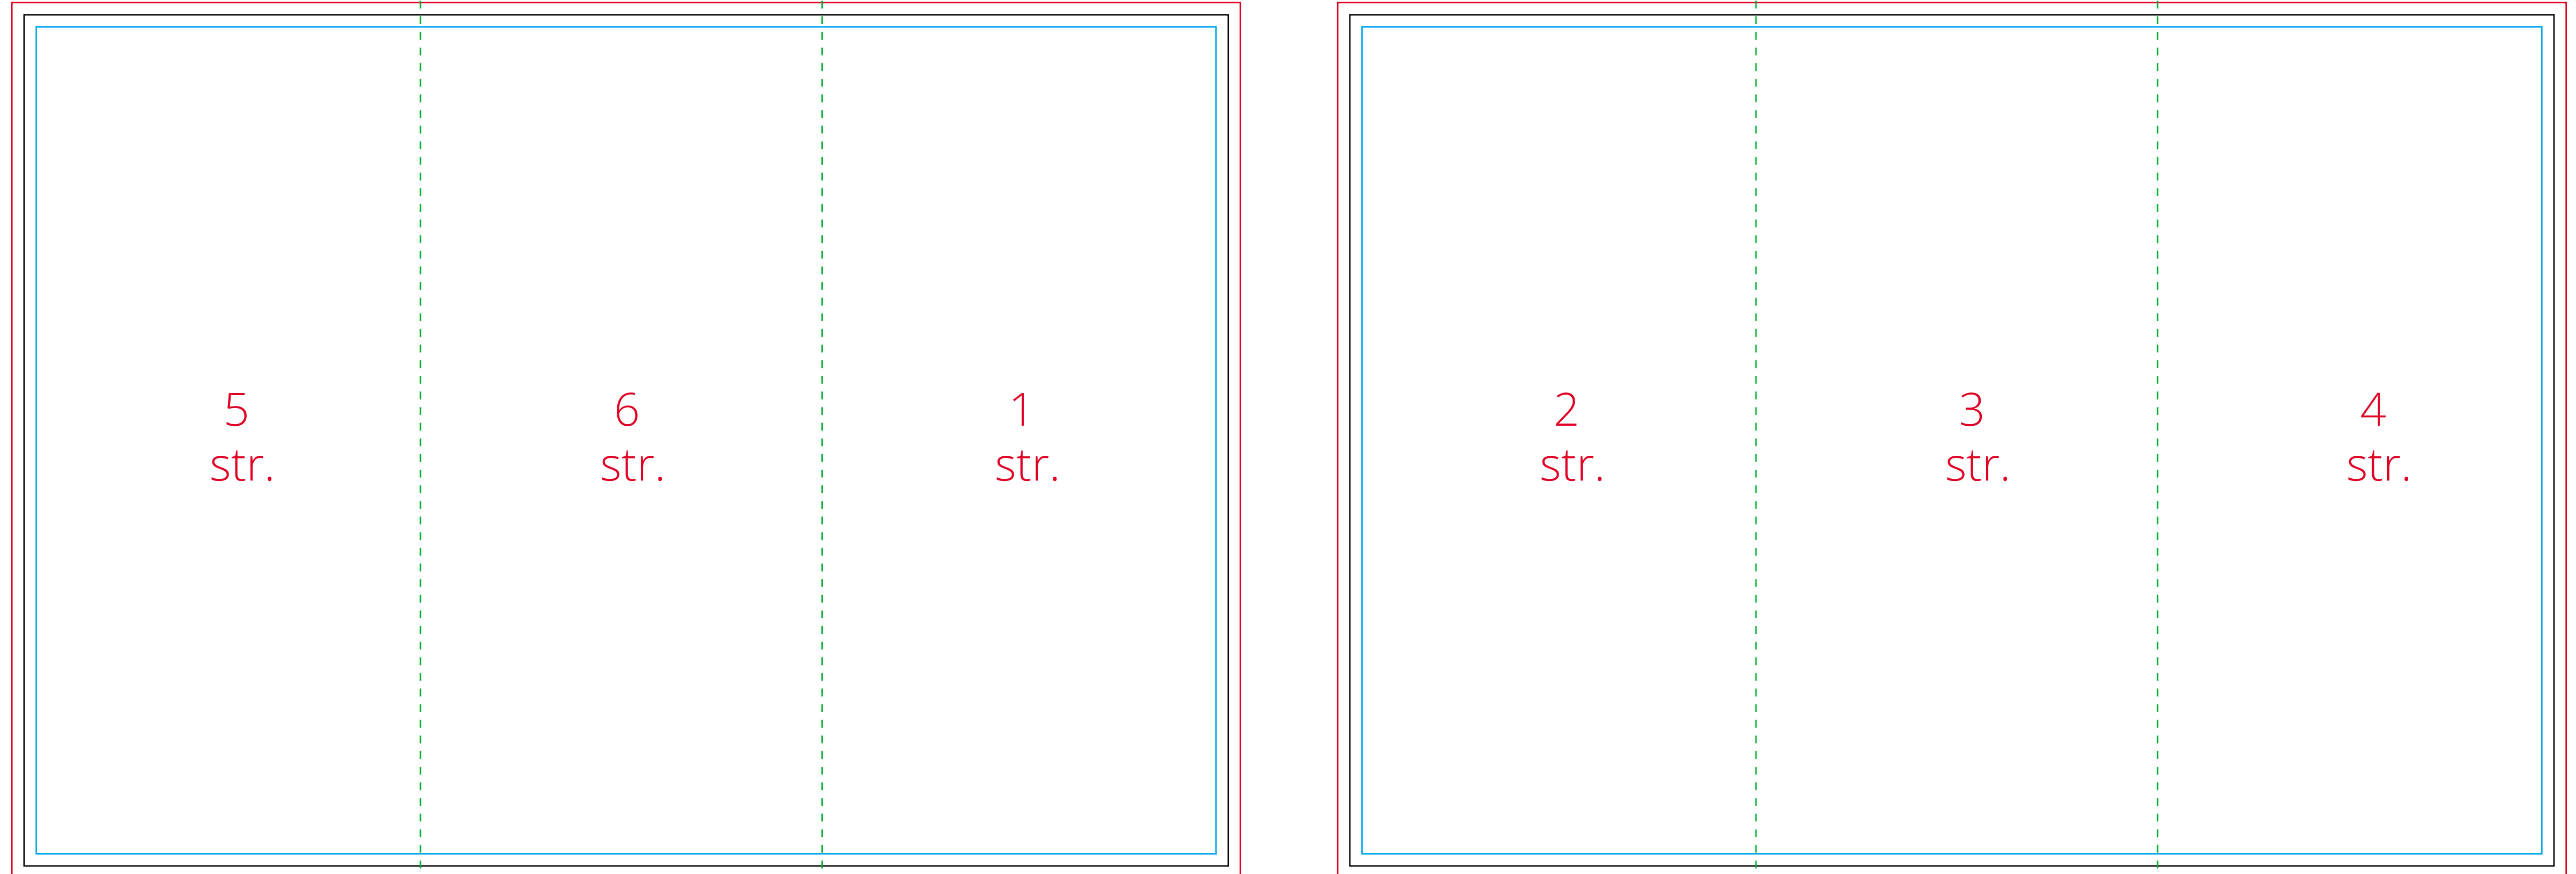

# A4 (210 x 297 mm) zgibanka 1/3 končni format

**Dodatek za porezavo** - linija ki označuje dodatek grafik

**Linija obreza** - linija ki označuje kje bo datoteka obrezana

**Varno območje** - linija ki označuje maksimalno postavitev teksta, logotipa in slik za katere neželite da bodo obrezane

**Linija prepogiba** - linija ki označuje kje bo tiskovina prepognjena

2  
str.

3  
str.

4  
str.